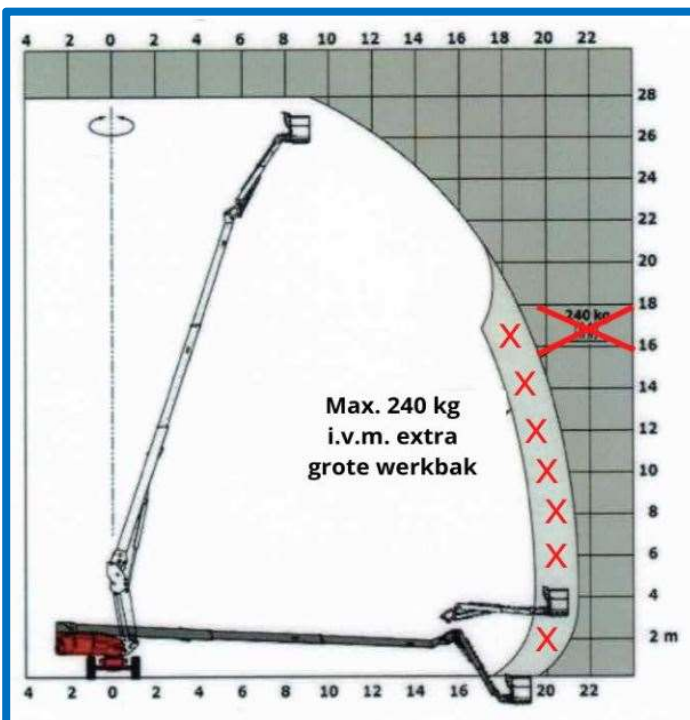

SAFETY RENT

- Spinhoogwerkers
- Autohoogwerkers
- Schaarhoogwerkers
- Zelfrijdende hoogwerkers
- Schaarhoogwerkers op rupsen
- Aanhangwagenhoogwerkers
- Dumpers
- Aanhangwagens

Manitou 280 TJ+

Aandrijving	: diesel
Platform	: 4 meter breed
Werkhoogte	: 27,70 m.
Gewicht in platform	: 240 kg
Zijdelings bereik	: 20,00 m.
Transportlengte	: 11,50 m.
Transporthoogte	: 2,75 m.
Transportbreedte	: 2,50 m.
Eigen gewicht	: 16500 kg.
Platformafmetingen	: 4,00 x 0,80 m.