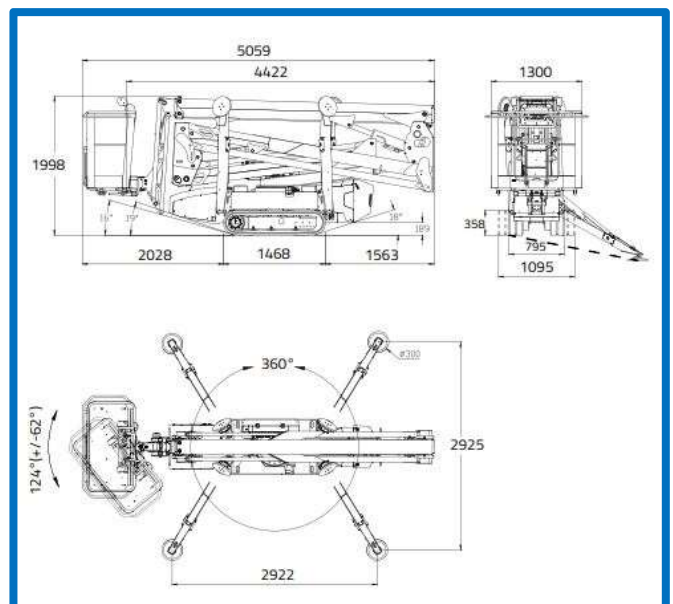

Werkhoogte : 18,55 m.

Gewicht in platform : 230 kg.

Zijdelings bereik : 7,80 m.

Transportlengte : 5,05 m.

Transporthoogte : 1,99 m.

Transportbreedte : 0,80 m. (smal)

Transportbreedte : 1,10 m. (breed)

Eigen gewicht : 2990 kg.

Platformafmetingen : 1,34x0,70x1,10 m.

Stempelbreedte : 2,92 x 2,92 m.

Safety Rent BV

Luzernstraat 52
2153 GN Nieuw-Vennep

Tel: +31 (0)252 28 5005
Email: planning@safety-rent.nl
www.safety-rent.nl