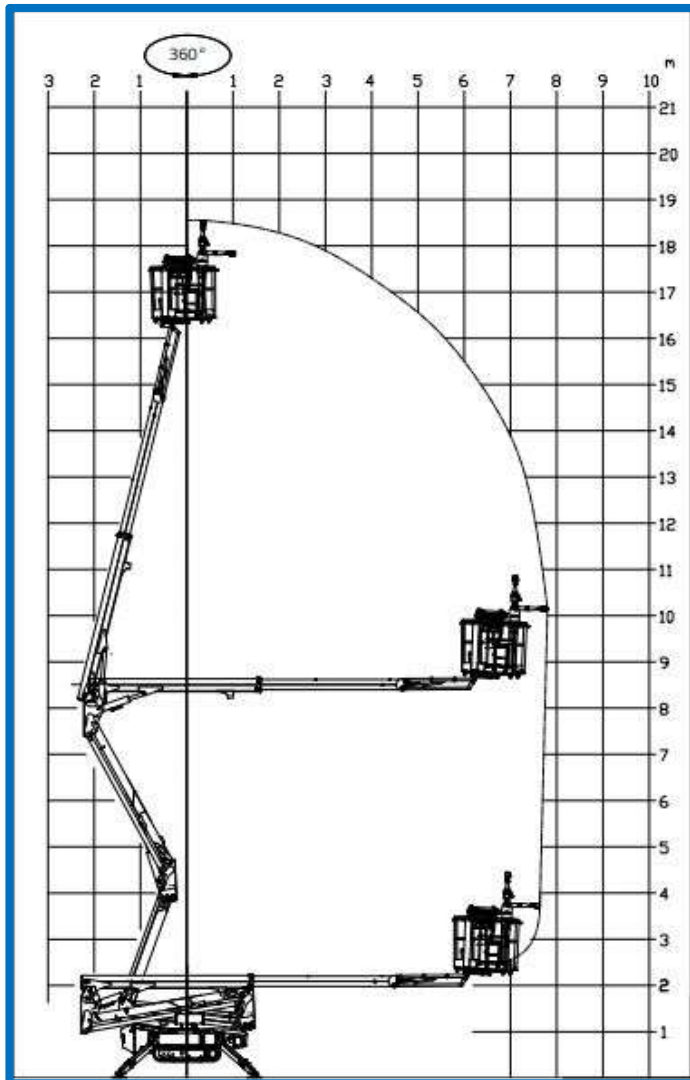

Werkhoogte : 18,55 m.

Gewicht in platform : 230 kg.

Zijdelings bereik : 7,80 m.

Transportlengte : 5,05 m.

Transporthoogte : 1,99 m.

Transportbreedte : 0,80 m. (smal)

Transportbreedte : 1,10 m. (breed)

Eigen gewicht : 2990 kg.

Platformafmetingen : 1,34x0,70x1,10 m.

Stempelbreedte : 2,92 x 2,92 m.

Safety Rent BV

Luzernstraat 52
2153 GN Nieuw-Vennep

Tel: +31 (0)252 28 5005
Email: planning@safety-rent.nl
www.safety-rent.nl