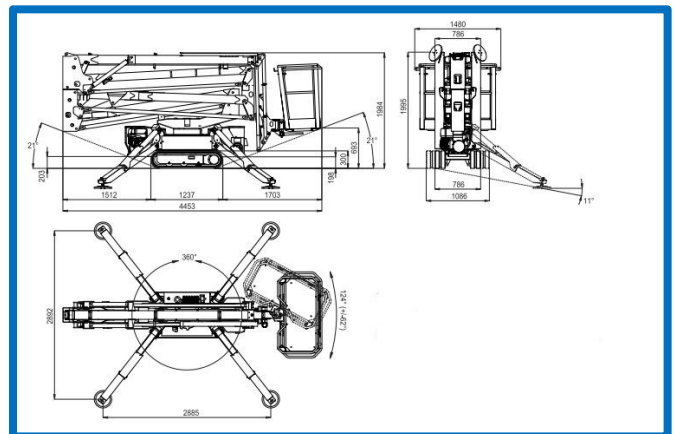

Werkhoogte 200 kg : 17,10 m.

Werkhoogte 120 kg : 18,80 m.

Gewicht in platform : 120/200 kg.

Zijdelings bereik 200 kg : 4,80 m.

Zijdelings bereik 120 kg : 6,40 m.

Transportlengte : 4,45 m.

Transporthoogte : 1,99 m.

Transportbreedte : 0,79 m. (small)

Transportbreedte : 1,09 m. (breed)

Eigen gewicht : 2080 kg.

Platformafmetingen : 1,30x0,60x1,10 m.

Stempelbreedte : 2,88 X 2,88 m.

Safety Rent BV

Luzernstraat 52
2153 GN Nieuw-Vennep