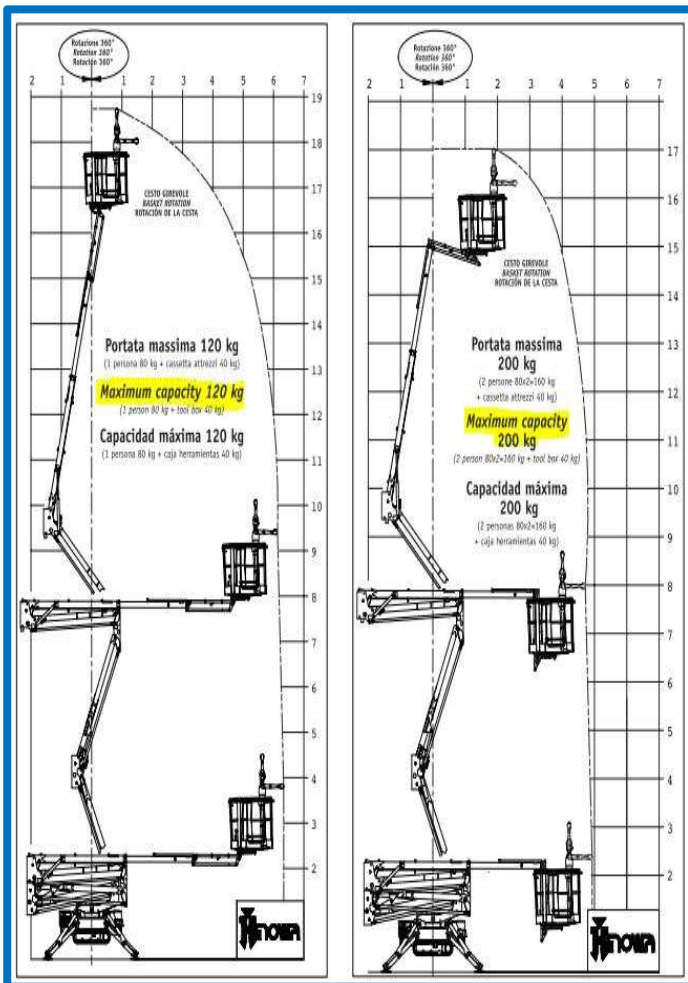

Werkhoogte 200 kg : 17,10 m.

Werkhoogte 120 kg : 18,80 m.

Gewicht in platform : 120/200 kg.

Zijdelings bereik 200 kg : 4,80 m.

Zijdelings bereik 120 kg : 6,40 m.

Transportlengte : 4,45 m.

Transporthoogte : 1,99 m.

Transportbreedte : 0,79 m. (small)

Transportbreedte : 1,09 m. (breed)

Eigen gewicht : 2080 kg.

Platformafmetingen : 1,30x0,60x1,10 m.

Stempelbreedte : 2,88 X 2,88 m.

Safety Rent BV

Luzernstraat 52
2153 GN Nieuw-Vennep