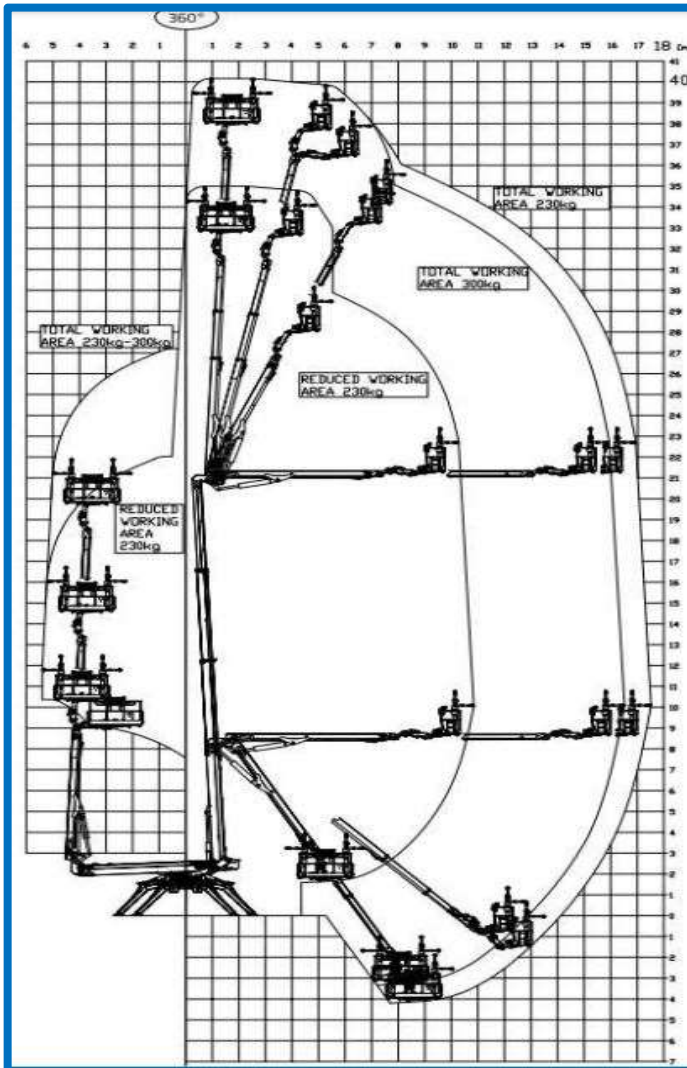

Werkhoogte : 40,20 m.
 Gewicht in platform : 230/300 kg.
 Zijdelings bereik : 17,50/16,50 m.
 Transportlengte : 7,49 m.
 Transporthoogte : 1,99 m.
 Transportbreedte : 1,20 m. (smal)
 Transportbreedte : 1,70 m. (breed)
 Eigen gewicht : 8700 kg.
 Platformafmetingen : 2,00x0,70x1,10 m.
 Stempelbreedte : variabel (zie afbeelding)