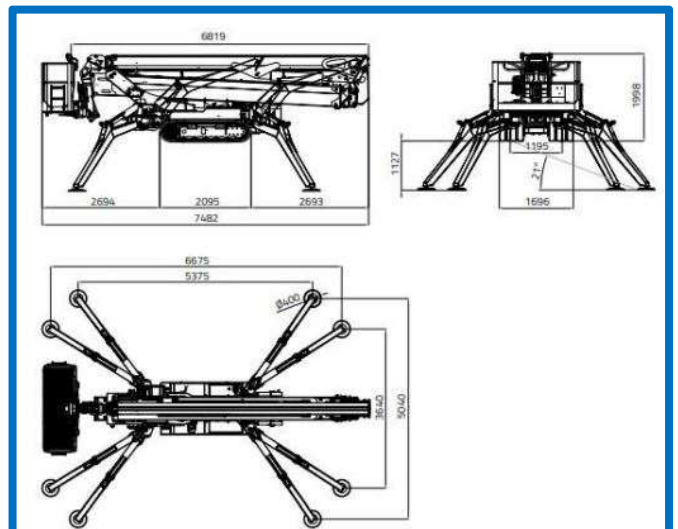

Werkhoogte : 40,20 m.
 Gewicht in platform : 230/300 kg.
 Zijdelings bereik : 17,50/16,50 m.
 Transportlengte : 7,49 m.
 Transporthoogte : 1,99 m.
 Transportbreedte : 1,20 m. (smal)
 Transportbreedte : 1,70 m. (breed)
 Eigen gewicht : 8700 kg.
 Platformafmetingen : 2,00x0,70x1,10 m.
 Stempelbreedte : variabel (zie afbeelding)