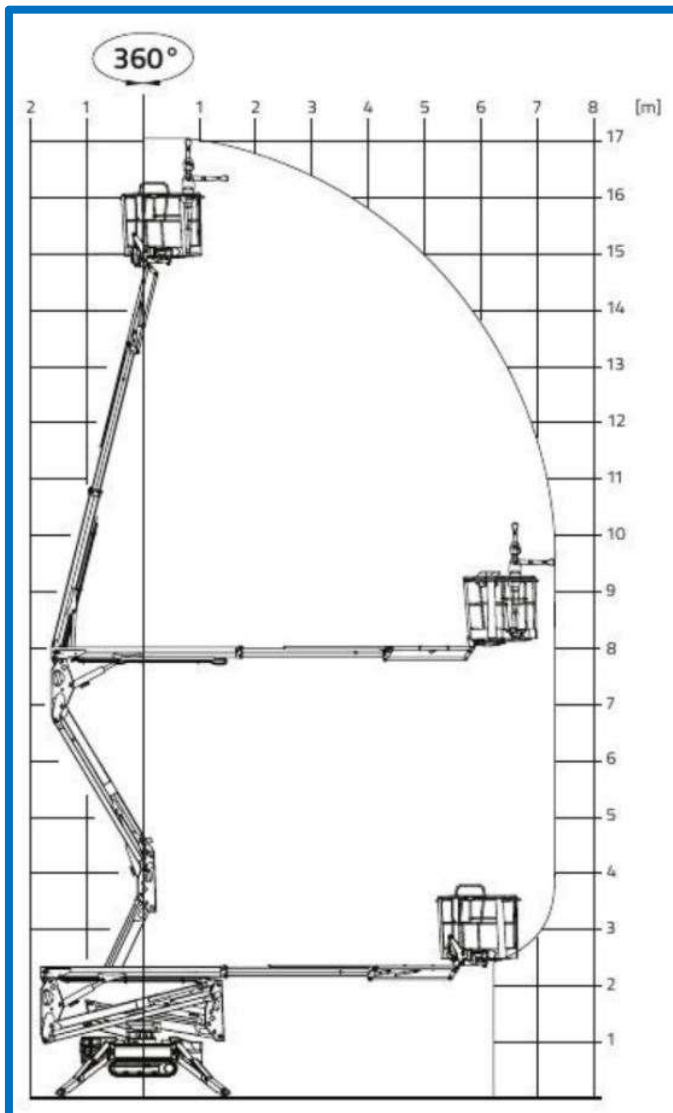

Werkhoogte : 17,06 m.

Gewicht in platform : 230 kg.

Zijdelings bereik : 7,50 m.

Transportlengte : 4,52 m.

Transporthoogte : 1,99 m.

Transportbreedte : 0,80 m. (smal)

Transportbreedte : 1,10 m. (breed)

Eigen gewicht : 2300 kg.

Platformafmetingen : 1,34x0,70x1,10 m.

Stempelbreedte : 2,90 x 2,90 m.

Safety Rent BV

Luzernstraat 52
2153 GN Nieuw-Vennep

Tel: +31 (0)252 28 5005
Email: planning@safety-rent.nl
www.safety-rent.nl