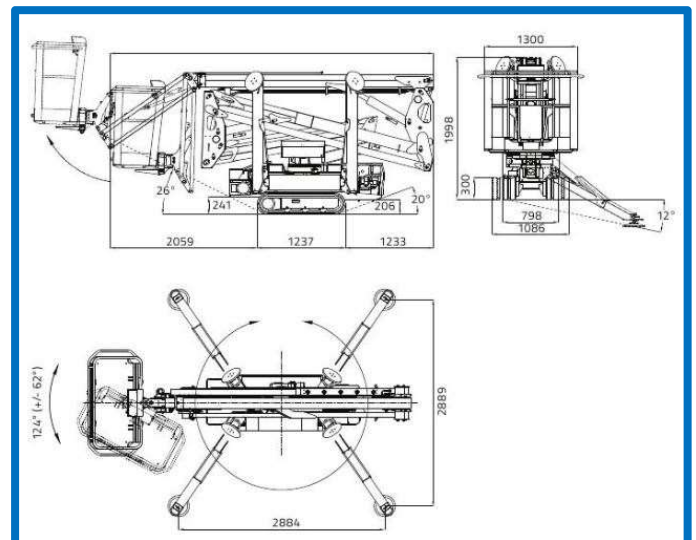

Werkhoogte : 17,06 m.

Gewicht in platform : 230 kg.

Zijdelings bereik : 7,50 m.

Transportlengte : 4,52 m.

Transporthoogte : 1,99 m.

Transportbreedte : 0,80 m. (smal)

Transportbreedte : 1,10 m. (breed)

Eigen gewicht : 2300 kg.

Platformafmetingen : 1,34x0,70x1,10 m.

Stempelbreedte : 2,90 x 2,90 m.

Safety Rent BV

Luzernstraat 52
2153 GN Nieuw-Vennep

Tel: +31 (0)252 28 5005
Email: planning@safety-rent.nl
www.safety-rent.nl